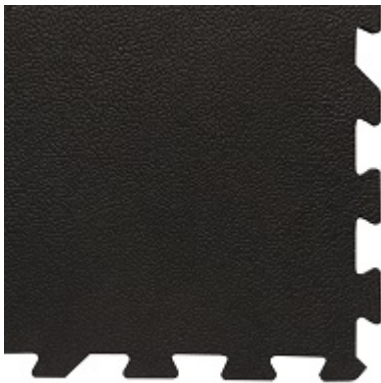

I tappeti in gomma per palestre sono interconnessi in modo che possano facilmente collegarsi tra loro per fornire la copertura dei pavimenti di qualsiasi palestra, sia rettangolari che tonde data la facilità di taglio della gomma.

Le robuste piastrelle da palestra in gomma sono costruite con gomma pesante, non assorbente, elastica e trattata con agente antimicrobico per prevenire batteri e odori.

IMPIEGO

I zerbini a puzzle sono adatti per i pavimenti per le stalle, maneggi, sale fitness, piste di pattinaggio e stazioni sciistiche.

COLORE

Nero

NORME

-

TEMPERATURA

-30 ÷ +70 °C

Lato superiore

Lato inferiore

Cod.	Spessore (mm)	Larghezza (mm)	Lunghezza (mm)	Colore	Peso (kg)
1430301	17	1830	1220	Nero	50